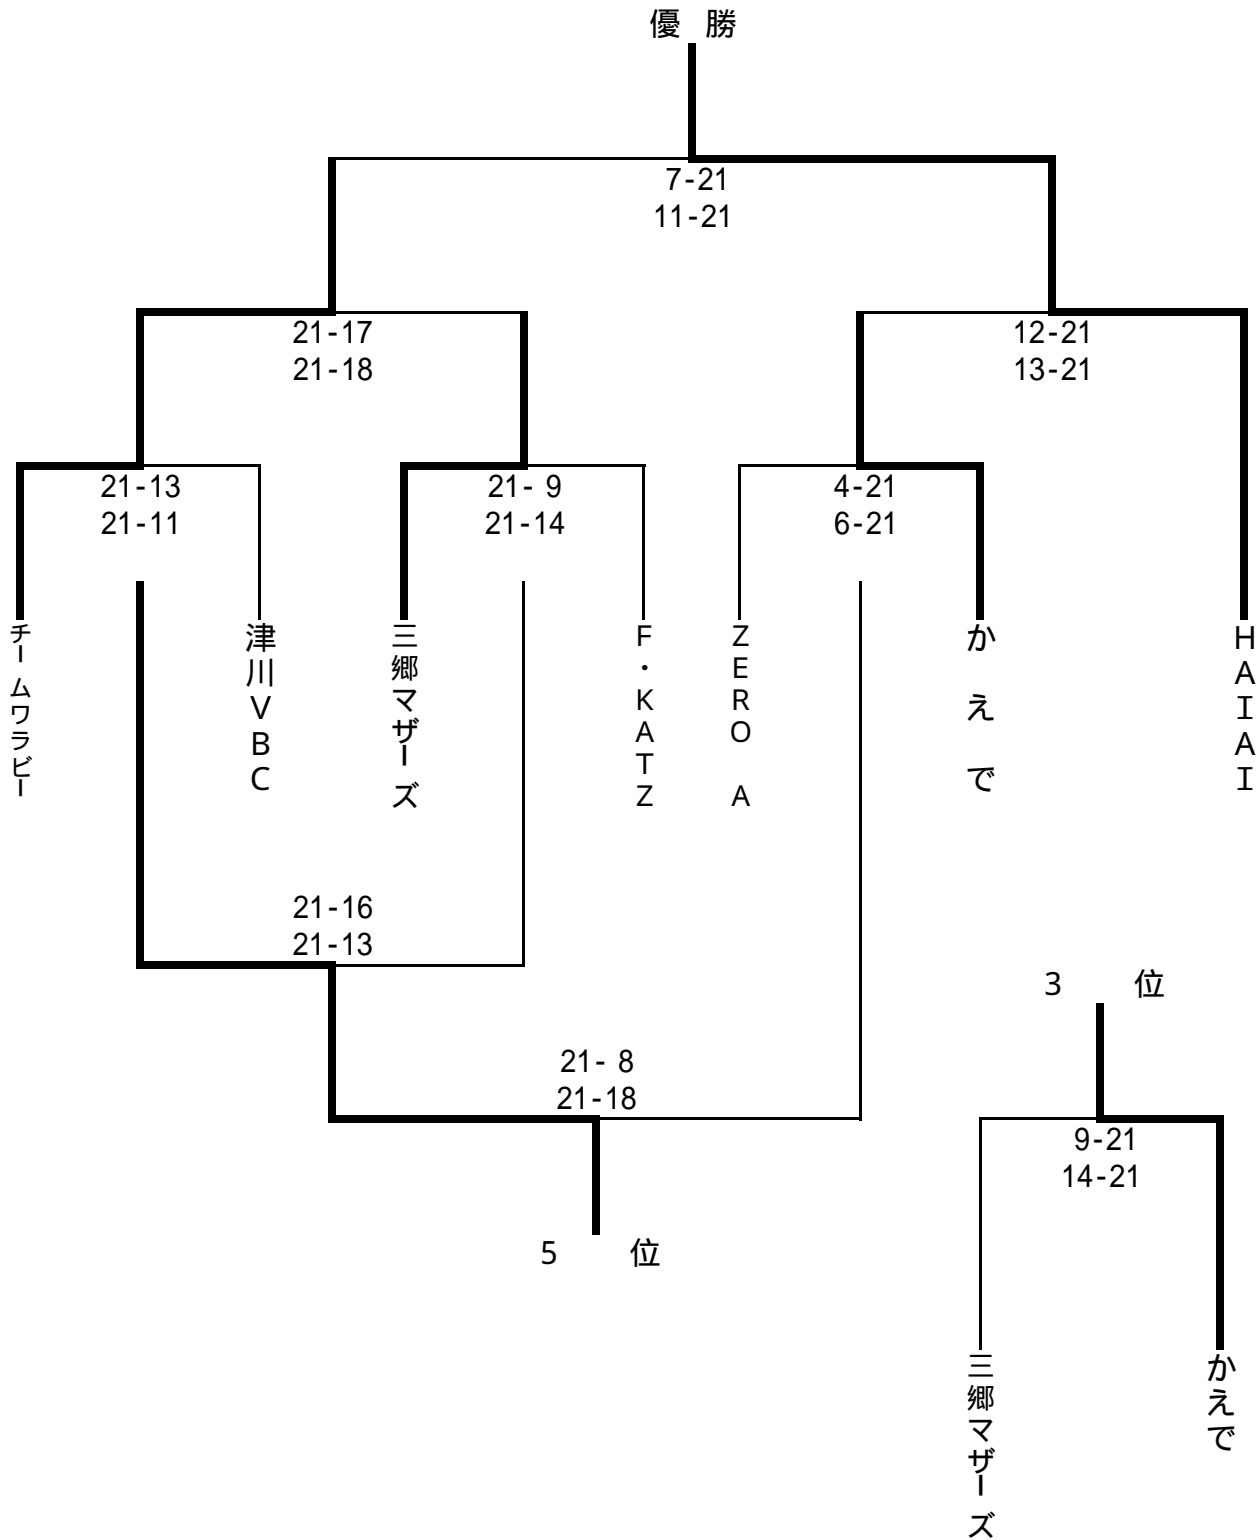

キリンビバレッジカップ '04大会結果

Aコート:上川中学校体育館ステージ側

Bコート:上川中学校体育館 入口側

Cコート:上川村B & G海洋センター

女子の部 Aコート Bコート

優勝：HAI AI
準優勝：チームワラビー
第三位：かえで