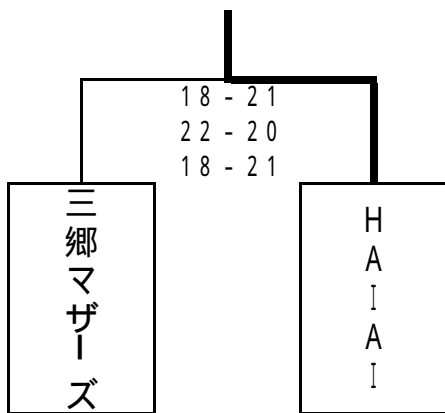

キリンビバレッジカップ '10 大会女子結果表

Aコート:阿賀津川中体育館ステージ側 Bコート:阿賀津川中体育館入口側 Cコート:津川B & G海洋センター

女子の部

Aブロック Bコート

	津川VBC	三郷マ ザーズ	かえで	勝 数	負 数	ポ イ ン ト 率	セ ツ ト 率	順 位
津川VBC		7 - 21 10 - 21 ×	22 - 20 13 - 21 21 - 12	1	1	0.76	0.66	2
三郷マ ザーズ	21 - 7 21 - 10		21 - 3 21 - 5	2	0	3.36	10.00	1
かえで	20 - 22 21 - 13 12 - 21 ×	3 - 21 5 - 21 ×		0	2	0.62	0.25	3

Bブロック Cコート

	F,KATZ	ZERO	HAIAI	勝 数	負 数	ポ イ ン ト 率	セ ツ ト 率	順 位
F,KATZ		21 - 12 21 - 8	6 - 21 6 - 21 ×	1	1	0.87	1.00	2
ZERO	12 - 21 8 - 21 ×		3 - 21 1 - 21 ×	0	2	0.28	0.00	3
HAIAI	21 - 6 21 - 6	21 - 3 21 - 1		2	0	5.25	10.00	1

優勝