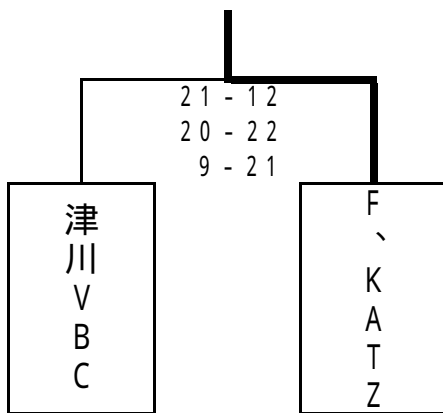

キリンビバレッジカップ '10 大会女子結果表

Aコート:阿賀津川中体育館ステージ側 Bコート:阿賀津川中体育館入口側 Cコート:津川B & G海洋センター

女子の部

Aブロック Bコート

	津川VBC	三郷マ ザーズ	かえで	勝 数	負 数	ポ イ ン ト 率	セ ツ ト 率	順 位
津川VBC		7 - 21 10 - 21 ×	22 - 20 13 - 21 21 - 12	1	1	0.76	0.66	2
三郷マ ザーズ	21 - 7 21 - 10		21 - 3 21 - 5	2	0	3.36	10.00	1
かえで	20 - 22 21 - 13 12 - 21 ×	3 - 21 5 - 21 ×		0	2	0.62	0.25	3

Bブロック Cコート

	F,KATZ	ZERO	HAIAI	勝 数	負 数	ポ イ ン ト 率	セ ツ ト 率	順 位
F,KATZ		21 - 12 21 - 8	6 - 21 6 - 21 ×	1	1	0.87	1.00	2
ZERO	12 - 21 8 - 21 ×		3 - 21 1 - 21 ×	0	2	0.28	0.00	3
HAIAI	21 - 6 21 - 6	21 - 3 21 - 1		2	0	5.25	10.00	1

優勝

3位

5位